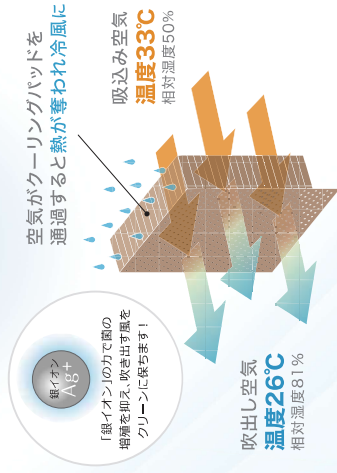

Fiera

フレリア

消費電力 88% 削減

Eco
logy

Eco
nomy

抗菌・防臭
Ag+

水の手カラで優しく強く。涼しさ・節約どっちも叶える気化式冷風機です。

涼風の秘密は打ち水効果

フレリアに吸い込まれた温かい空気は、水膜に覆われたクーリングパッドを通過する際に、気化熱として温度を奪われて涼風となって送り出されます。

●コンプレッサを使用しないため、非熱がありません。

吹出し空気
温度26°C
相対湿度81%

風向き・タイマー
調整可能

正面パネルはもちろん、リモコンも付いてタイマー機能やスイング調整もできます。

設置工事不要!

ポータブルタイプで簡単設置
キャスターが付いているので
移動がラクラク

嫌な排熱がありません

フレリアはコンプレッサを使用していないので機械特有の発熱がありません。

銀イオンの力で
空気を清潔に

銀イオンAg+で菌の増殖を抑え空気をクリーンに保ちます。

ランニングコスト
85%ダウン

スポットクーラーと比較しても
格段の価格差!

コスト85%ダウン!

<条件>	
周波数	60 Hz
吸込み空気	温度 33°C 相対湿度 50%
フレリア吹出し空気	温度 26°C 相対湿度 81%
フレリアCOP(エネルギー消費効率)	19.4
スポットエアコンCOP(エネルギー消費効率)	2.2
運転時間	9時間×25日=225時間
電気料金	31円 / kWh
水道料金	225円 / m ³