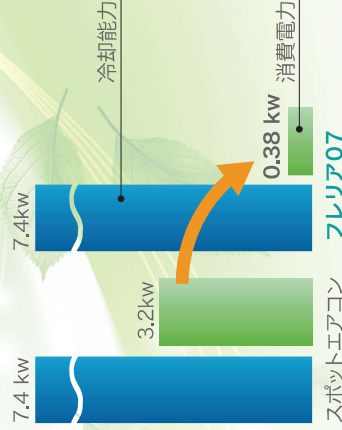

一般的なエアコンとの比較1ヶ月