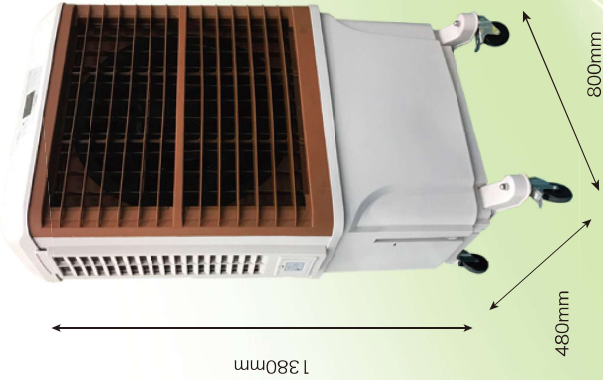

Fleria 07

フレリア

消費電力 88%削減

リモコン付

・下記仕様は取込み空気温度33℃、相対湿度50%を条件とします

仕様	Fleria07 (MFJ07-13W1AC)
最大風量	7500 m³/時間 風量調節可能 (3段階)
風向	左右：オートスイイング 60度 上下：手動可変
電源	電圧 単相 100V 周波数 50Hz / 60Hz 定格電流値 3.8A 消費電力 380W
冷却能力※1	7.38kW
吹出し温度	機器周囲との温度差 -3～-9℃ (周囲の環境により変化します)
運転音	62dB以下
最大貯水量	57L
水蒸発量	9～11L/時間
ファン種類	非接触ファン
給水方式	タンク貯水/自動給水
安全装置	水切れ検知、モーター過熱保護
高さ	1380mm
幅	800mm
奥行	480mm
質量 (乾燥/運転)	31kg / 88kg
操作ボタン	正面パネル/リモコン
操作方法	

※1 周辺空気 33℃/50% 吹出し空気 26.2℃/81%で算出