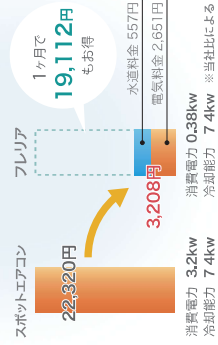

嫌な排熱がありません

フレリアはコンプレッサを使用していないので機械特有の発熱がありません。

銀イオンの力で
空気を清潔に

銀イオンAg+で菌の増殖を抑え空気をクリーンに保ちます。

ランニングコスト
85%ダウン

スポットクーラーと比較しても
格段の価格差!

コスト85%ダウン!

<条件>	
周波数	60 Hz
吸込み空気	温度 33°C 相対湿度 50%
フレリア吹出し空気	温度 26°C 相対湿度 81%
フレリアCOP(エネルギー消費効率)	19.4
スポットエアコンCOP(エネルギー消費効率)	2.2
運転時間	9時間×25日=225時間
電気料金	31円 / kWh
水道料金	225円 / m ³